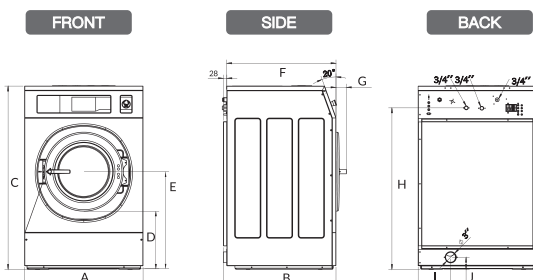

Wasi
laundry

Softmount Washer-Extractors

- Το πλυντήριο διαθέτει κάδο, επάνω, μπροστινό και πλαϊνά πάνελ από ανοξείδωτο χάλυβα, προσδίδοντας κομψή εμφάνιση και προσφέροντας υψηλή ποιότητα.
- Στιβαρή κατασκευή αποτελούμενη εξολοκλήρου από ανοξείδωτο ατσάλι.
- Είναι κατασκευασμένο με βαρέως τύπου ρουλεμάν διπλής στεγανοποίησης, απομονώνοντάς τα από νερό και χημικά.
- Πολλαπλός τρόπος θέρμανσης.
- Έξυπνος έλεγχος μέσω οθόνης αφής με πολλές δυνατότητες (PLC Controller).
- Μεγάλη πόρτα από ανοξείδωτο χάλυβα για εύκολη φόρτωση και εκφόρτωση.
- Κλειδαριά πόρτας με τριπλό σύστημα ασφαλείας.
- Σαπυνοθήκη τεσσάρων διαμερισμάτων με δυνατότητα σύνδεσης AutoSoap.
- Προηγμένη μονάδα Inverter και κινητήρας βαρέως τύπου.
- Διατίθεται σε εκδόσεις OPL και Coin.
- Με UVC+ Sterilizer (Προαιρετικό)
- Δεν απαιτείται πάκτωση.

Specifications

Softmount Washer-Extractors

Model	WS 15	WS 20	WS 25
Drum			
Loading capacity (kg)	15	20	25
Volume (l)	140	190	250
Speed			
Washing (rpm)	30	30	30
Medium (rpm)	420	420	420
High (rpm)	900	850	850
G-Force	200	200	200
Door			
Height center to floor (mm)	707	786	796
Diameter (mm)	400	400	400
Power			
Motor (hp/kW)	2.5 / 1.85	4.0 / 3.0	5.0 / 3.7
Heating (kW)			
Electric Heating Only	12	16	20
Connections			
Water inlet (inch)	3/4	3/4	3/4
Drain diameter (inch/mm)	3 / 75	3 / 75	3 / 75
Floor to center of drain (mm)	98	98	98
Voltage	380-415/50-60/3	380-415/50-60/3	380-415/50-60/3
Dimensions			
Width (mm)	840	939	939
Depth (mm)	900	1105	1102
Height (mm)	1307	1437	1437
Net weight (kg)	260	360	410
Option			
Version	Coin / OPL	Coin / OPL	Coin / OPL
Heating	Boiler Fed or Electric	Boiler Fed or Electric	Boiler Fed or Electric